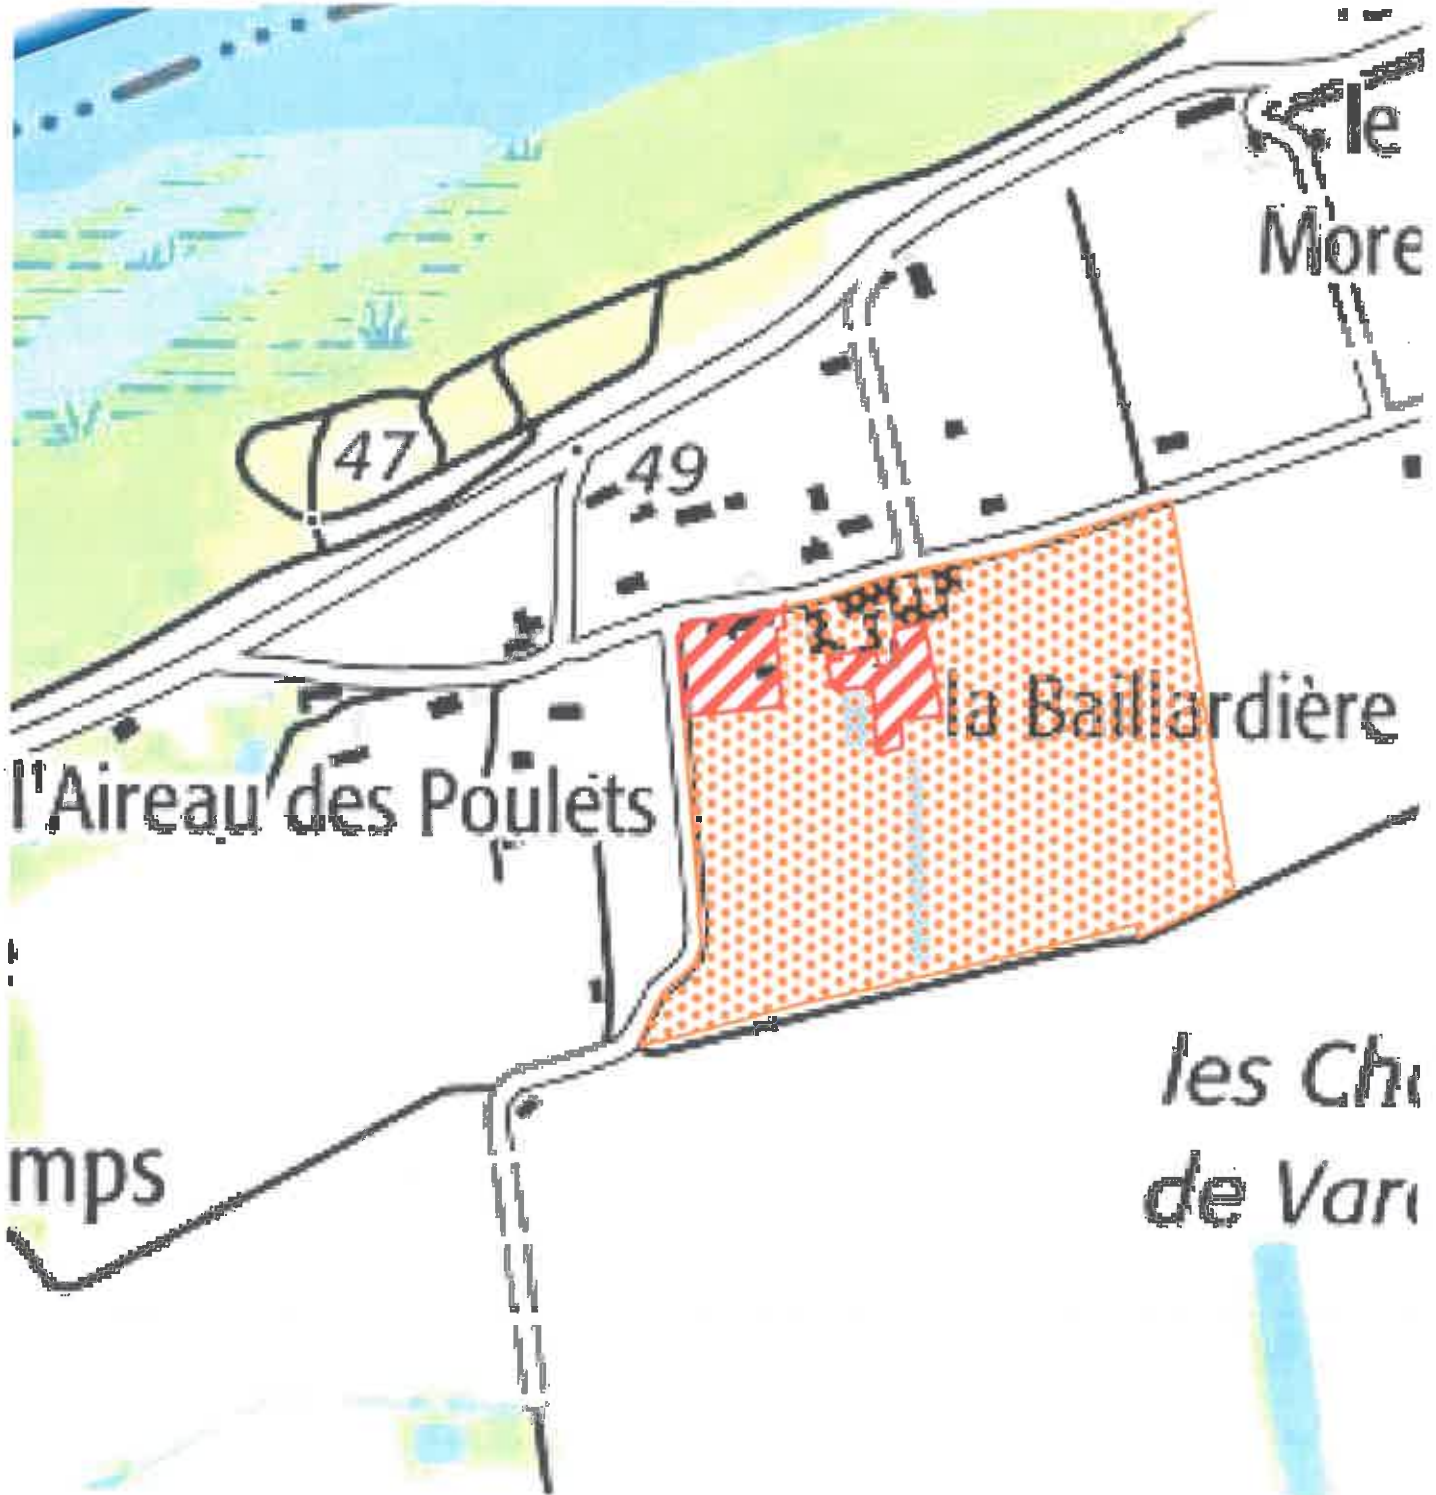

Zones contaminées par les termites ou susceptibles de l'être

BERTHENAY

(La Baillardière)

Plan de situation

Annexé à
l'arrêté
préfectoral
du

17 DEC. 2021

Légende

Zonage

-  susceptible de l'être
-  Contaminé

Echelle: 1/4000